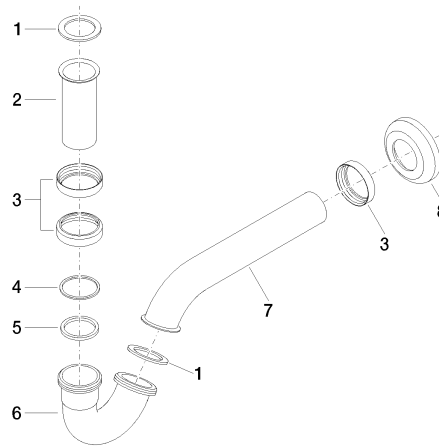

10 050 970

• rosetta Ø 65 mm

Compatibile con: IMO, LULU, MADISON,  
MEM, TARA, CL.1, LISSÉ, VAIA, META,  
CYO

	Light Gold	10 050 970-26
	Cromato	10 050 970-00
	Platinato spazzolato	10 050 970-06
	Platinato	10 050 970-08
	Ottone (Oro 23k)	10 050 970-09
	Dark Chrome	10 050 970-19
	Light Gold spazzolato	10 050 970-27
	Ottone spazzolato (Oro 23k)	10 050 970-28
	Nero opaco	10 050 970-33
	Bronzo spazzolato	10 050 970-42
	Champagne spazzolato (Oro 22k)	10 050 970-46
	Champagne (Oro 22k)	10 050 970-47
	Cromo spazzolato	10 050 970-93
	Dark Platinum spazzolato	10 050 970-99

10 050 970

mm [inches]

10 050 970

Parts for other  
finishes can be found  
here: Cromato

### Elenco delle parti di ricambio

N.	Codice articolo	Denominazione	Quantità necessaria	Tempo di produzione
1	09 14 05 018 90	guarnizione	2	2
2	09 28 23 011-26	tubo	1	60
3	09 23 30 021-26	dado	3	60
4	09 14 20 006 90	guarnizione	1	2
5	09 14 05 027 90	guarnizione	1	2
6	09 28 23 029-26	tubo	1	60
7	09 28 23 013-26	tubo	1	60
8	09 27 01 013-26	rosetta	1	60