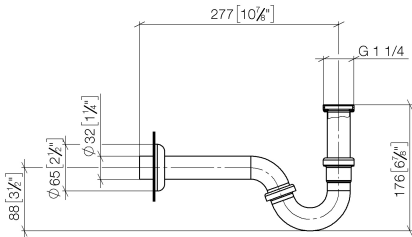

10 050 970

• rosetta Ø 65 mm

Compatibile con: IMO, LULU, MADISON,  
MEM, TARA, CL.1, LISSÉ, VAIA, META,  
CYO

	Light Gold	10 050 970-26
	Cromato	10 050 970-00
	Platinato spazzolato	10 050 970-06
	Platinato	10 050 970-08
	Ottone (Oro 23k)	10 050 970-09
	Dark Chrome	10 050 970-19
	Light Gold spazzolato	10 050 970-27
	Ottone spazzolato (Oro 23k)	10 050 970-28
	Nero opaco	10 050 970-33
	Bronzo spazzolato	10 050 970-42
	Champagne spazzolato (Oro 22k)	10 050 970-46
	Champagne (Oro 22k)	10 050 970-47
	Cromo spazzolato	10 050 970-93
	Dark Platinum spazzolato	10 050 970-99

10 050 970

mm [inches]

10 050 970

Parts for other  
finishes can be found  
here: Cromato

### Elenco delle parti di ricambio

N.	Codice articolo	Denominazione	Quantità necessaria	Tempo di produzione
1	09 14 05 018 90	guarnizione	2	2
2	09 28 23 011-26	tubo	1	60
3	09 23 30 021-26	dado	3	60
4	09 14 20 006 90	guarnizione	1	2
5	09 14 05 027 90	guarnizione	1	2
6	09 28 23 029-26	tubo	1	60
7	09 28 23 013-26	tubo	1	60
8	09 27 01 013-26	rosetta	1	60